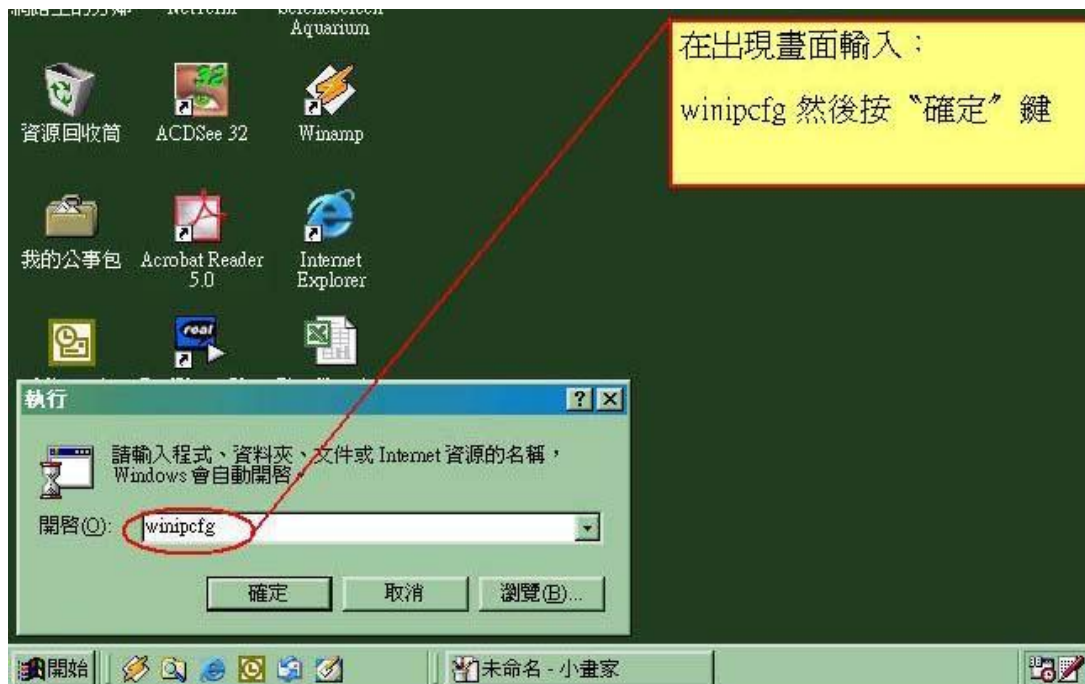

在 Windows 98 上如何查網卡卡號

輔仁大學資訊中心網路組

步驟 1：

步驟 2：