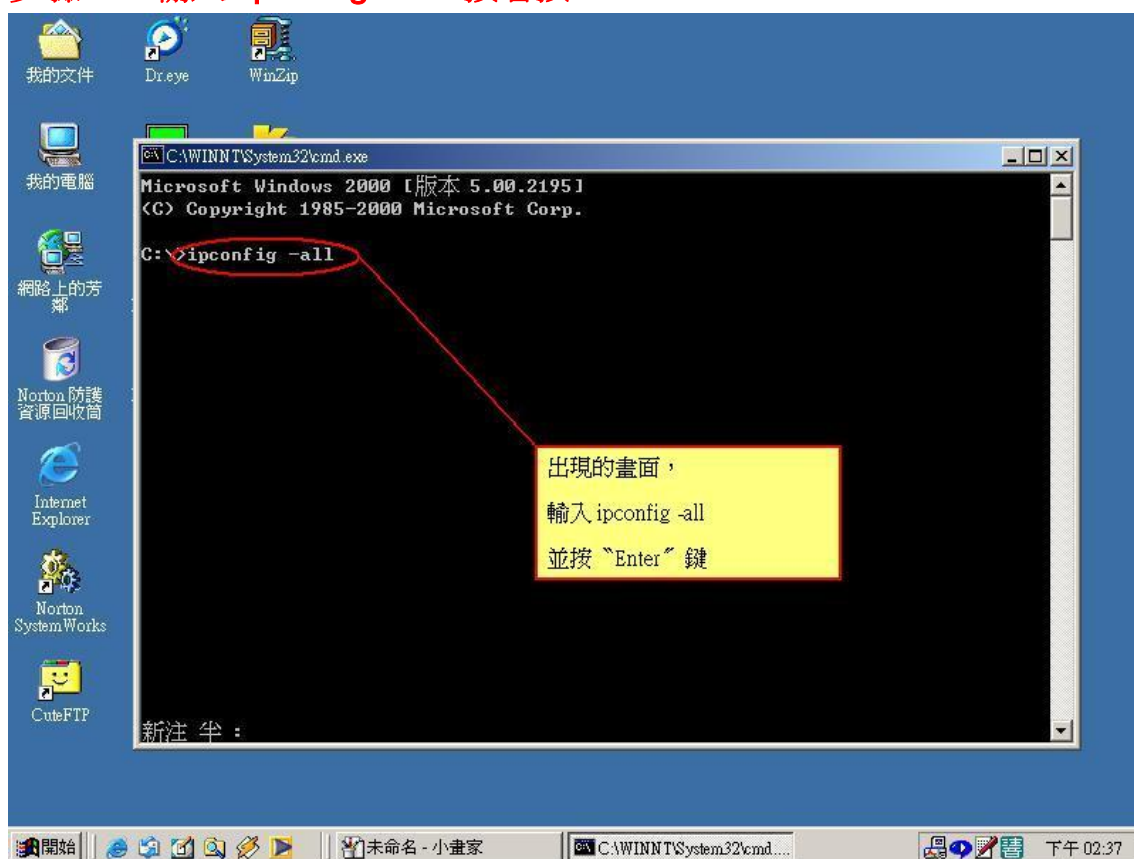

在 Windows 2000 上如何查網卡卡號

輔仁大學資訊中心網路組

步驟 1：點選"開始"，點選"執行"

步驟 2：輸入 cmd，接著按"確定"鍵。

步驟 3：輸入 ipconfig -all，接著按 enter。

步驟 4：查看 Physical Address 項目之資訊即為網路卡序號。