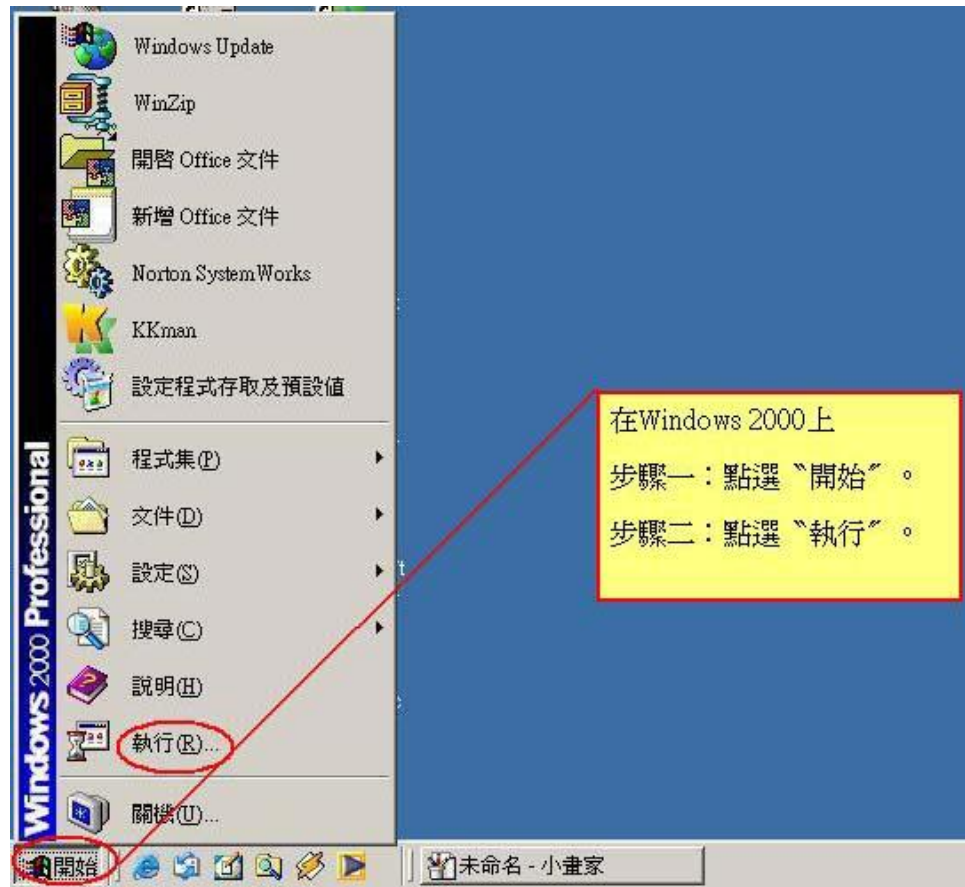

在 Windows 2000 上如何查網卡卡號

輔仁大學資訊中心網路組

步驟 1：點選"開始"，點選"執行"

步驟 2：輸入 cmd，接著按"確定"鍵。

步驟 3：輸入 ipconfig -all，接著按 enter。

步驟 4：查看 Physical Address 項目之資訊即為網路卡序號。