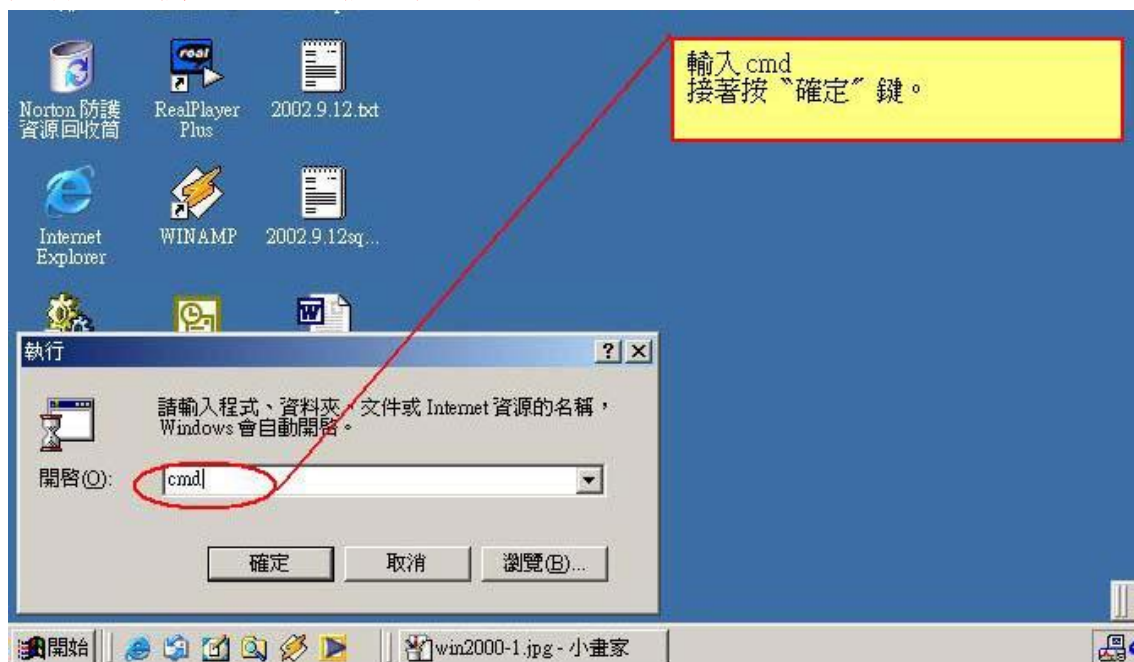

在 Windows 2000 上如何查網卡卡號

輔仁大學資訊中心網路組

步驟 1：點選"開始"，點選"執行"

步驟 2：輸入 cmd，接著按"確定"鍵。

步驟 3：輸入 ipconfig -all，接著按 enter。

步驟 4：查看 Physical Address 項目之資訊即為網路卡序號。